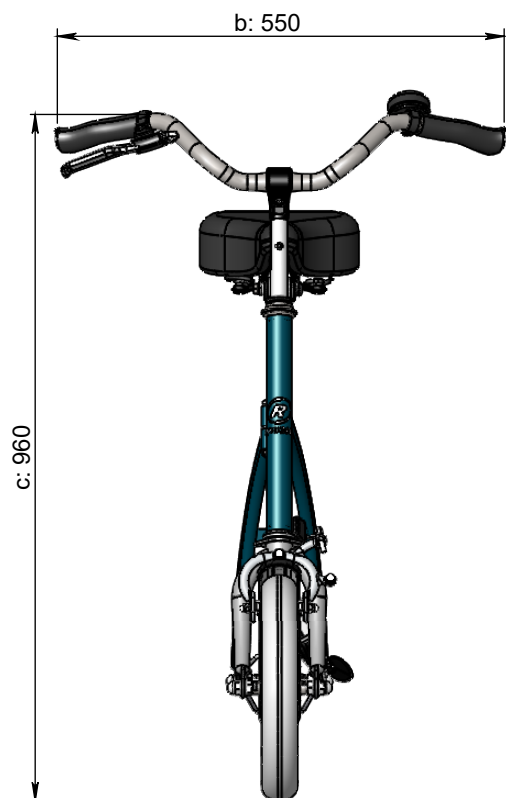

vanraam
Let's all cycle

Walking aid collapsed:

Standard frame

- a = length 1130 mm
- b = width 550 mm
- c = height 960 mm
- d = inseam 700 - 950 mm
- e = frame height 470 mm
- f = standover height 220 mm
- g = min. width collapsed 750 mm
- h = max. width collapsed 930 mm