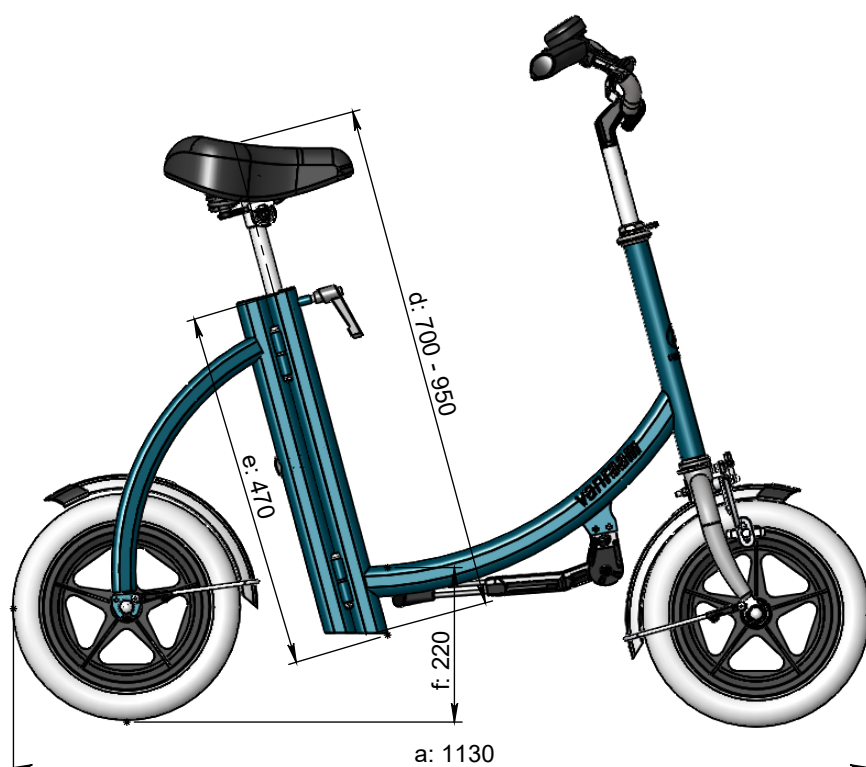

vanraam
Let's all cycle

Walking aid collapsed:

Standard frame

- a = length 1130 mm
- b = width 550 mm
- c = height 960 mm
- d = inseam 700 - 950 mm
- e = frame height 470 mm
- f = standover height 220 mm
- g = min. width collapsed 750 mm
- h = max. width collapsed 930 mm